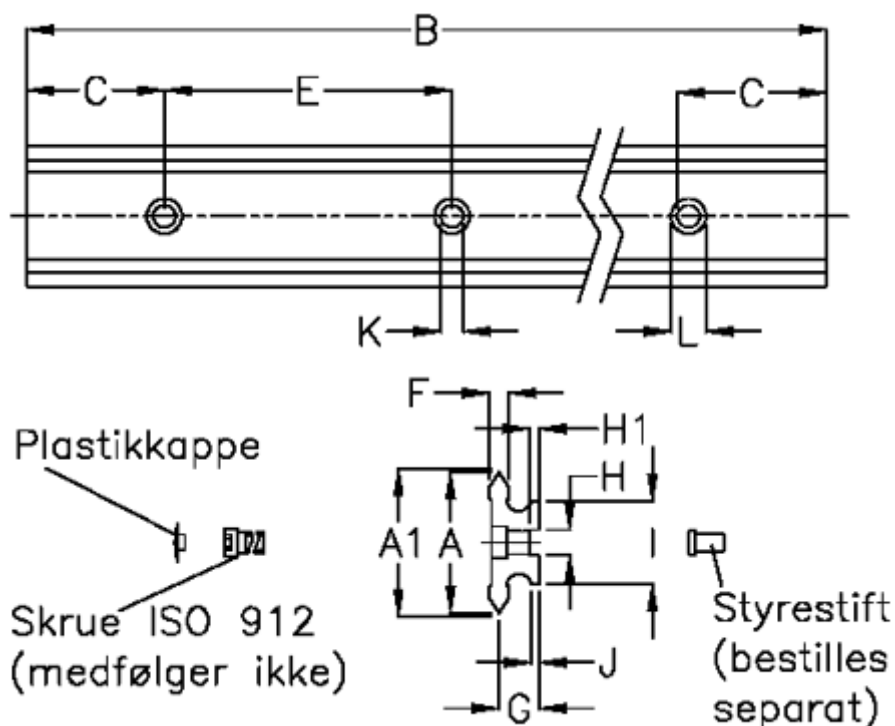

Varenummer: 0571205266  
 Beskrivelse: Hepco GV3 profilskinne NS 35 L266 P3  
 med forsænkede huller

## Mål

A	= 35	G	= 10.2	vægt kg/1000 = 2.30
A1	= 36.38	H	= 8	
B	= 266	H1	= 3.0	
C	= 43.0	I	= 25.4	
E	= 90	J	= 2.60	
F	= 4.93	K	= 7.0	
For leje	= J25	L	= 11 x 6.1	
For styrestift	= SDP8	Præcisionstype	= P3	